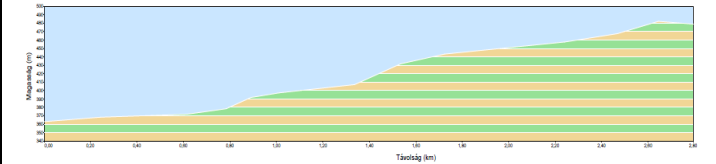

1-es pálya magassági vonalvezetése

2-es pálya magassági vonalvezetése

3-es pálya magassági vonalvezetése

4-es és 4A pályák magassági vonalvezetése

**Unicus Antikvárium**

**Walter Autó Kft.**

**SOPRONI HEGYSEG NATÚRPARK**