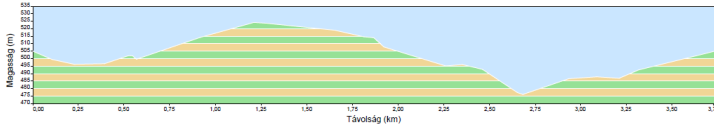

1-es pálya magassági vonalvezetése

2-es pálya magassági vonalvezetése

3-es pálya magassági vonalvezetése

4-es és 4A pályák magassági vonalvezetése

**Unicus Antikvárium**

**Walter Autó Kft.**

**SOPRONI HEGYSEG NATÚRPARK**