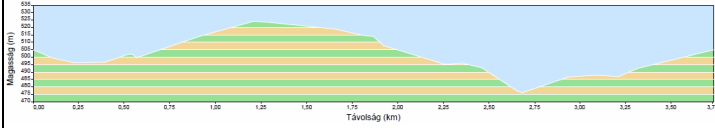

1-es pálya magassági vonalvezetése

2-es pálya magassági vonalvezetése

3-es pálya magassági vonalvezetése

4-es és 4A pályák magassági vonalvezetése

ALPHA PARK
 SOPRON

Unicus Antikvárium

Walter Autó Kft.

SOPRONI HEGYSEG NATÚRPARK