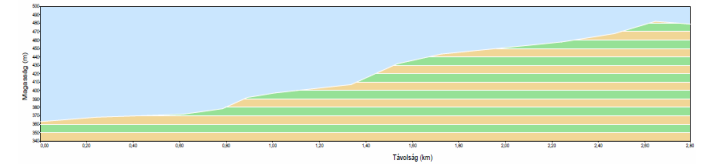

1-es pálya magassági vonalvezetése

2-es pálya magassági vonalvezetése

3-es pálya magassági vonalvezetése

4-es és 4A pályák magassági vonalvezetése

ALPHA PARK
 SOPRON

Unicus Antikvárium

Walter Autó Kft.

SOPRONI HEGYSEG NATÚRPARK