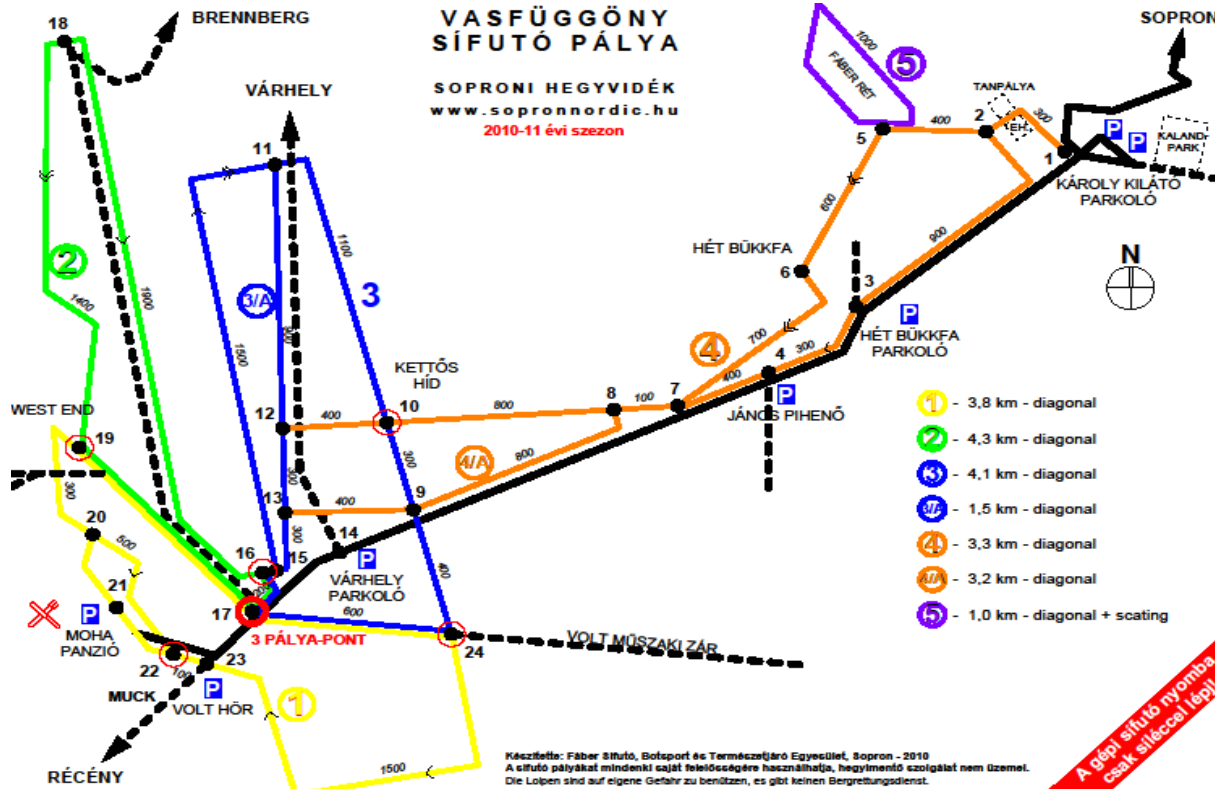

1-es pálya magassági vonalvezetése

2-es pálya magassági vonalvezetése

3-es pálya magassági vonalvezetése

4-es és 4A pályák magassági vonalvezetése

ALPHA PARK
 SOPRON

Unicus Antikvárium

Walter Autó Kft.

SOPRONI HEGYSEG NATÚRPARK

Ez az Ön reklámjának a helye!

Ez az Ön reklámjának a helye!

Ez az Ön reklámjának a helye!

Ez az Ön reklámjának a helye!