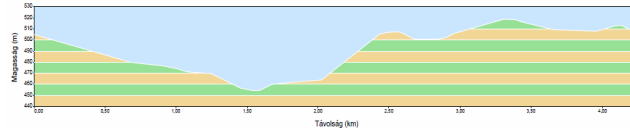

1-es pálya magassági vonalvezetése

2-es pálya magassági vonalvezetése

3-es pálya magassági vonalvezetése

4-es és 4A pályák magassági vonalvezetése

ALPHA PARK
 SOPRON

Unicus Antikvárium

Walter Autó Kft.

SOPRONI HEGYSEG NATÚRPARK